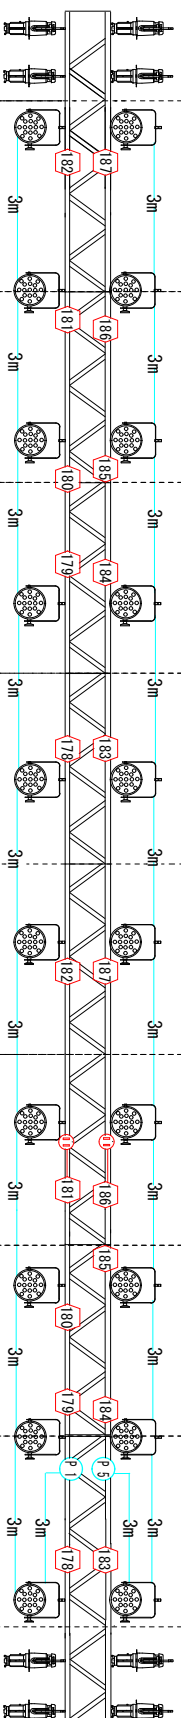

基本仕込配線図

Tr3
DMX—3m × 20
平行—2m × 2

Tr2
DMX—3m × 20
平行—2m × 2

Tr1
DMX—3m × 16
平行—2m × 2

LB2
DMX—3m × 20
平行—2m × 6

LB3
DMX—3m × 10
平行—2m × 1

DMX使用本数

平行タツツ

3m × 86

2m × 13