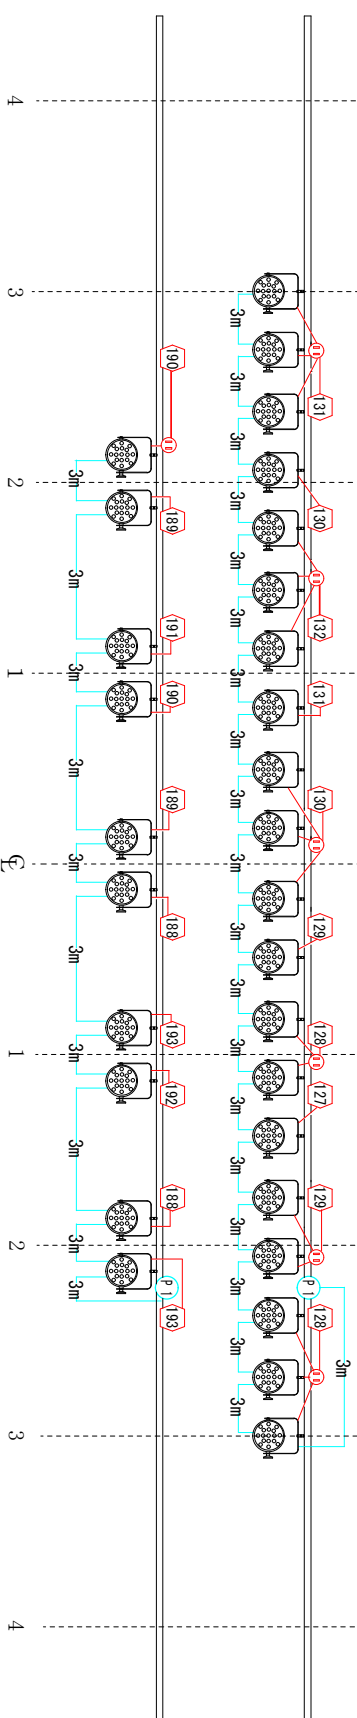

基本仕込配線図

Tr3
DMX—3m × 20
平行—2m × 2

Tr2
DMX—3m × 20
平行—2m × 2

Tr1
DMX—3m × 16
平行—2m × 2

LB2
DMX—3m × 20
平行—2m × 6

LB3
DMX—3m × 10
平行—2m × 1

DMX使用本数

平行タツツ

3m × 86

2m × 13