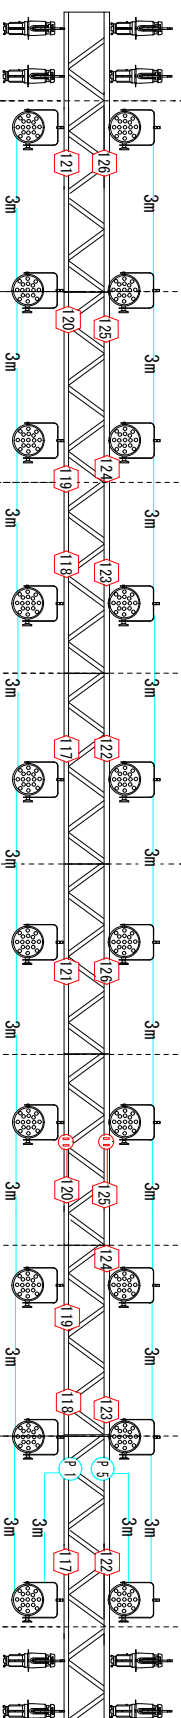

基本仕込配線図

Tr3
DMX—3m × 20
平行—2m × 2

Tr2
DMX—3m × 20
平行—2m × 2

Tr1
DMX—3m × 16
平行—2m × 2

LB2
DMX—3m × 20
平行—2m × 6

LB3
DMX—3m × 10
平行—2m × 1

DMX使用本数

平行タツツ

3m × 86

2m × 13