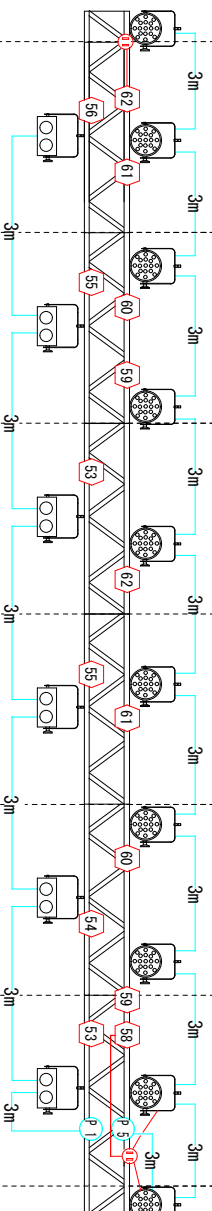

基本仕込配線図

Tr3
DMX—3m × 20
平行—2m × 2

Tr2
DMX—3m × 20
平行—2m × 2

Tr1
DMX—3m × 16
平行—2m × 2

LB2
DMX—3m × 20
平行—2m × 6

LB3
DMX—3m × 10
平行—2m × 1

DMX使用本数

平行タツツ

3m × 86

2m × 13